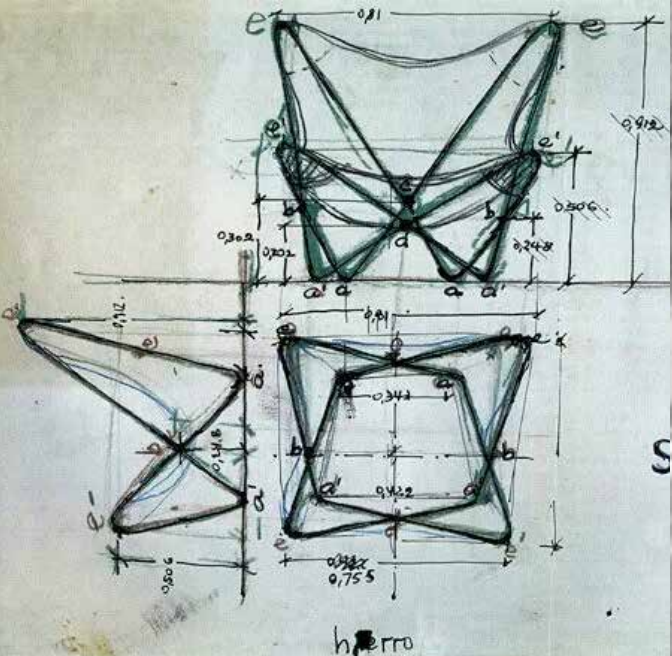

Glyphos

diseño & muebles

Línea **BKF**

LA SILLA BKF ES UNA PIEZA DE LA HISTORIA

La Silla BKF considerada como un Ícono del Diseño Industrial, es una de las piezas de diseño más destacadas del último siglo. Su impacto en la cultura del diseño reside en su clara síntesis, logrando cualidades universales y atemporales.

Nace en 1938, sus creadores el arquitecto catalán Antonio Bonet y los arquitectos argentinos Juan Kurchan y Jorge Ferrari Hadoy, nunca imaginaron el impacto global que esta silla tendría, hasta el punto de convertirse en un “objeto del culto”. Es llamada BKF por las siglas de los apellidos de los tres arquitectos; sin embargo, también es conocida como Butterfly Chair o Silla Mariposa.

Sus rasgos, una estructura de barras curvas de acero sostiene una funda volada sobre

la que recae el peso del cuerpo como en una hamaca. En su origen, esta funda era de cuero en tono natural y luego adoptó variantes en lona, piel de vacuno, potro, entre otras.